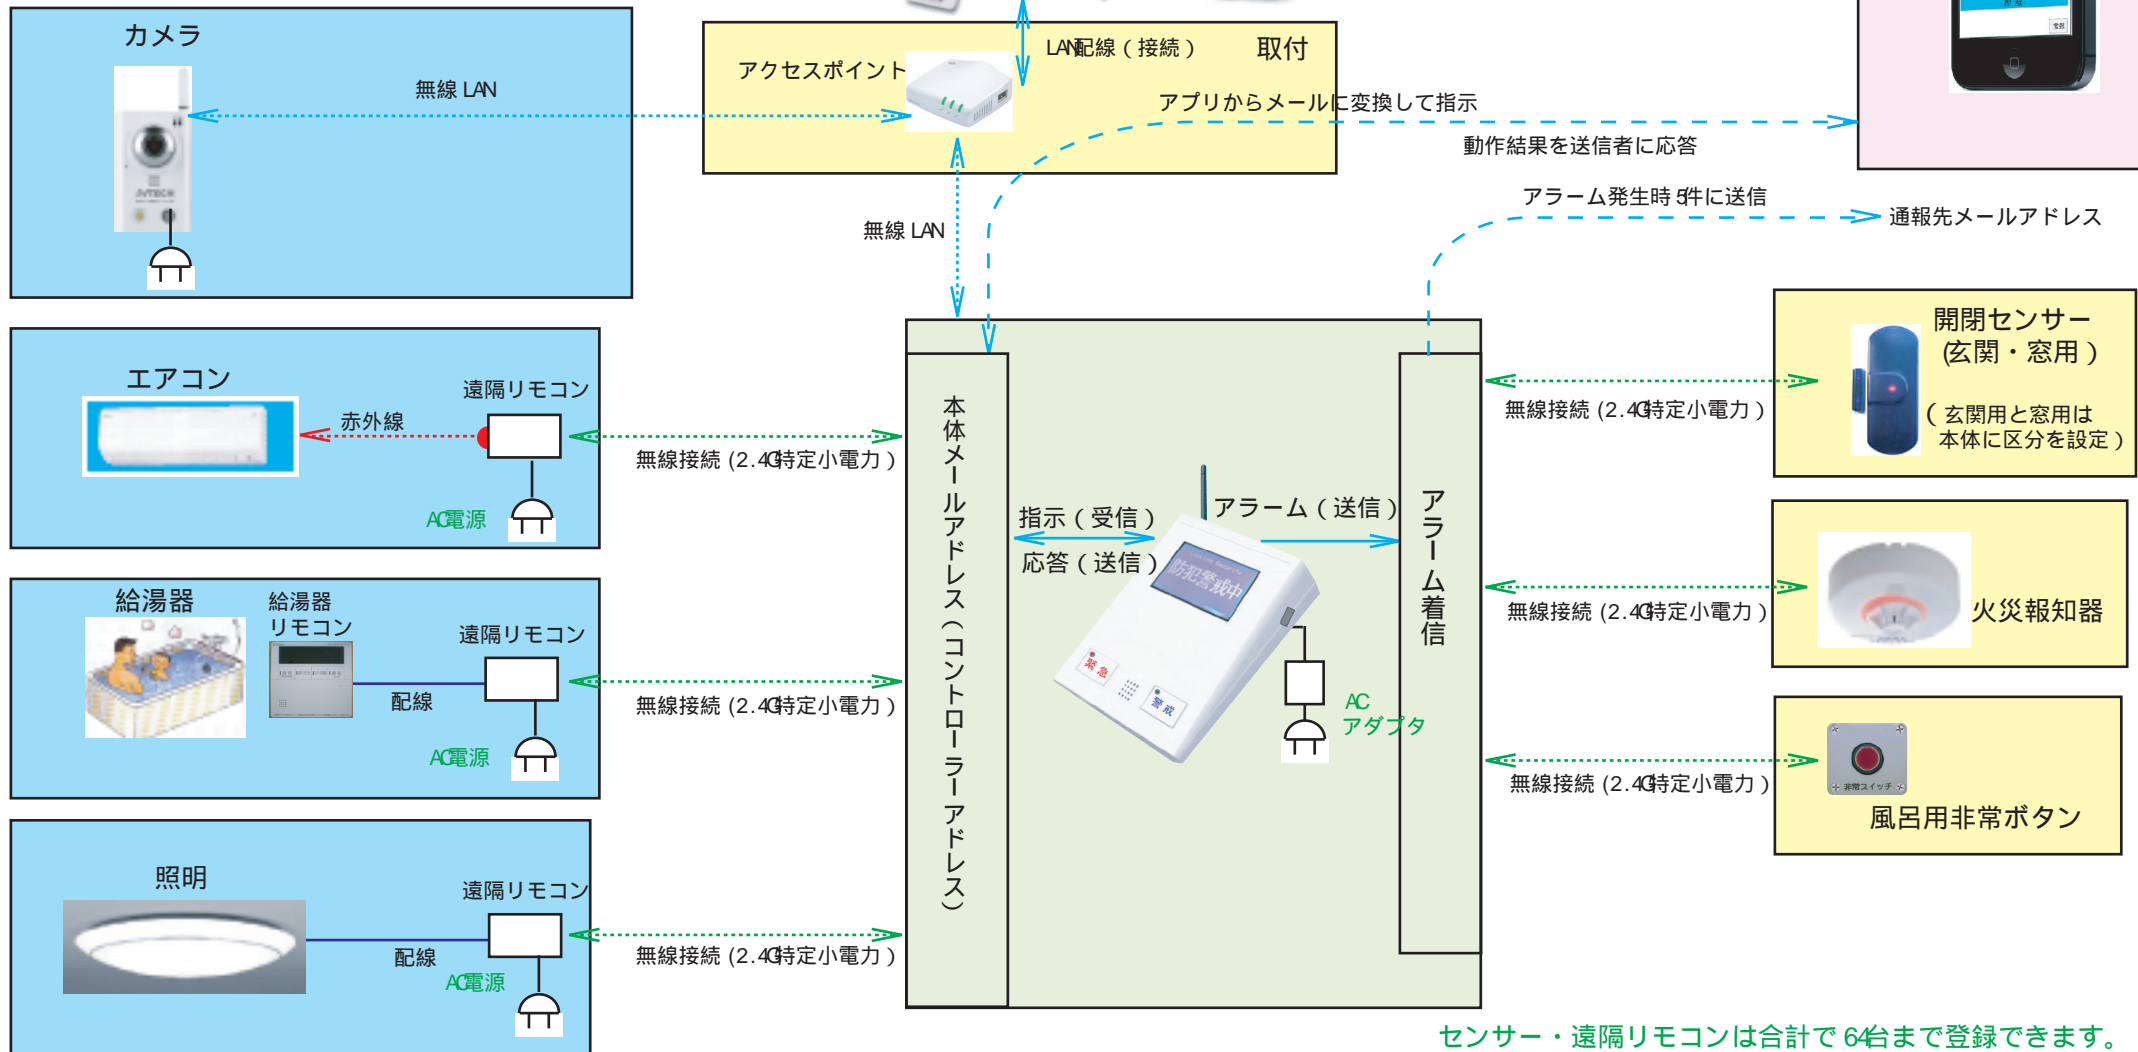

# スマリーシステム構成

センサー・遠隔リモコンは合計で64台まで登録できます。  
無線接続 2.4GHz特定省電力の無線中継器は途中に1台設置可能です。