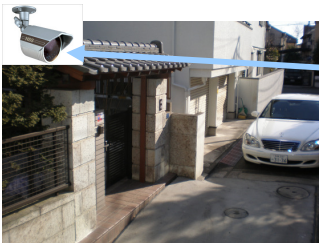

ホームアイ24

不審侵入者へ
センターより
威嚇開始

誰だ！

不審者を庭先で侵入をキャッチ

お客様へ電話連絡

【在宅時】

お客様宅のTVで、4画面映像確認

【外出時】

携帯へ電話連絡 ※1

お客様の携帯電話で映像確認

【不在時】

更に光(灯光器)及び監視センターより
音声で威嚇

【常時録画機能】

デジタルレコーダ

15日~30日間収録機能

インターネット

玄関先
確認
カメラ

画像確認後センターより
お客様へ緊急連絡

24時間 監視センター

映像確認で110番通報(お客様)

監視料: ¥7,000~/月

機器及び工事代: ¥300,000~