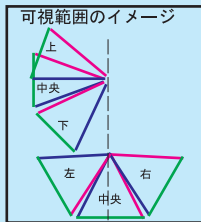

### マイク付きカメラ

左図の範囲で、パソコン・携帯電話から操作出来ます。

カメラは上下105度、左右約180度見えます。

現地の音声を確認できます。